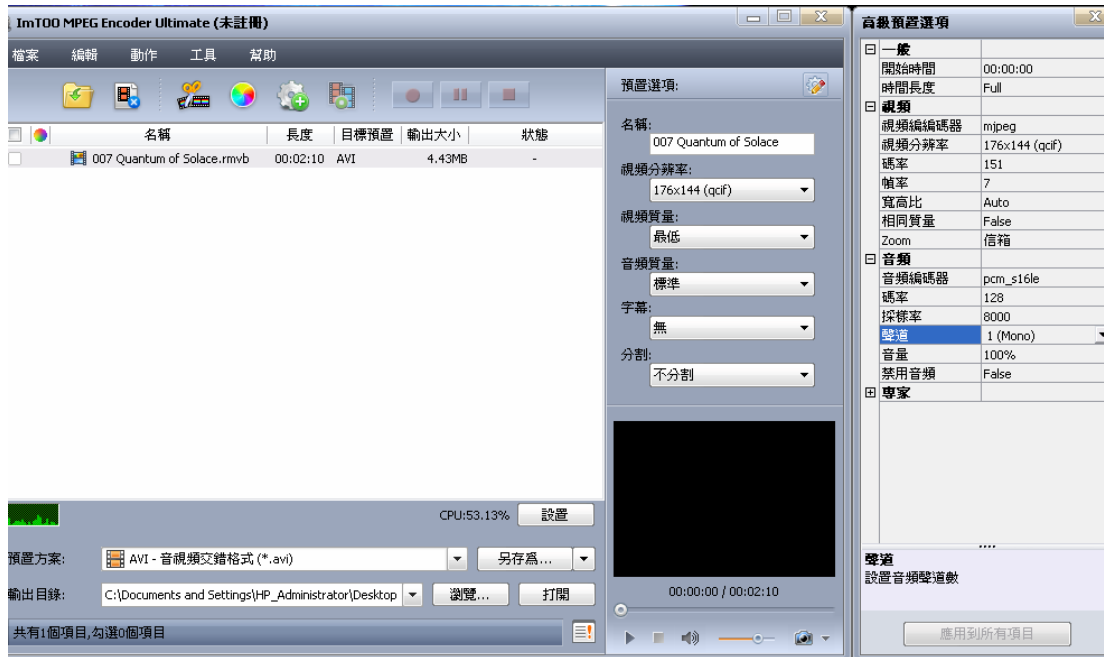

### 2. 點選“預置方案”，並依下圖選擇輸出格式

3. 點選“預設選項”以彈出功能表，根據下圖右方的設定輸入

4. 完成所有設定後，點選“轉換勾選項目”即可開始轉換。